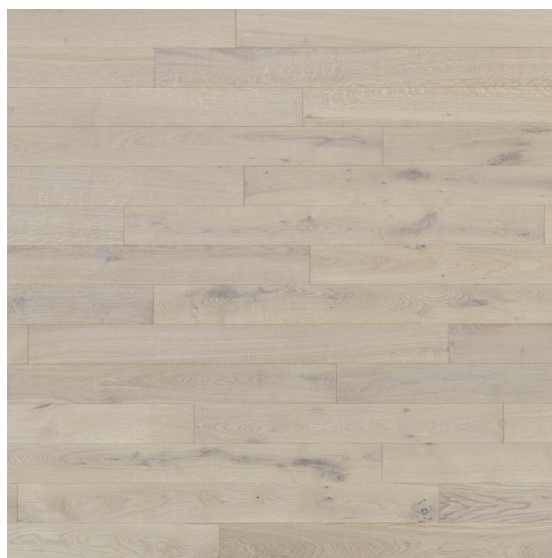

ПАРКЕТ | СТЕНОВЫЕ ПАНЕЛИ | ДВЕРИ

Инженерный паркет Legni Del Titano Rovere Aurora

Производитель: LEGNI DEL TITANO
Код товара: Инженерный паркет Legni Del Titano Rovere Aurora
Артикул: LDT-105
Толщина изделия: 14/15 мм
Страна производства: Италия
Размеры: Ширина: 160/170/200/240. Длина: 800-2000/800-2400/1500-2400.
Дизайн: Двухслойный инженерный паркет
Порода дерева: Дуб
Селекция: Рустик, натур, селект (по выбору заказчика)
Фаска: С 4-х сторон
Тип покрытия: Лак
Соединение: Шип/паз
Толщина верхнего слоя: 3,5 мм
Тип поверхности: Брашированная
Твёрдость породы: 3,7 по Бринеллю