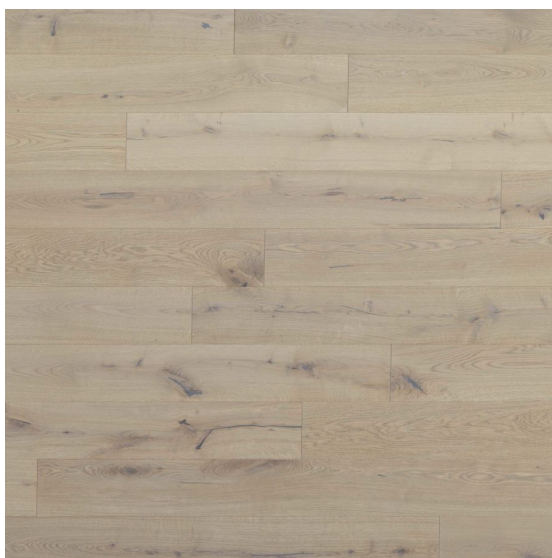

ПАРКЕТ | СТЕНОВЫЕ ПАНЕЛИ | ДВЕРИ

Инженерный паркет Legni Del Titano Rovere Cratos

Производитель: LEGNI DEL TITANO
Код товара: Инженерный паркет Legni Del Titano Rovere Cratos
Артикул: LDT-104
Толщина изделия: 14/15 мм
Страна производства: Италия
Размеры: Ширина: 160/170/200/240. Длина: 800-2000/800-2400/1500-2400.
Дизайн: Двухслойный инженерный паркет
Порода дерева: Дуб
Селекция: Рустик, натур, селект (по выбору заказчика)
Фаска: С 4-х сторон
Тип покрытия: Лак
Соединение: Шип/паз
Толщина верхнего слоя: 3,5 мм
Тип поверхности: Брашированная
Твёрдость породы: 3,7 по Бринеллю