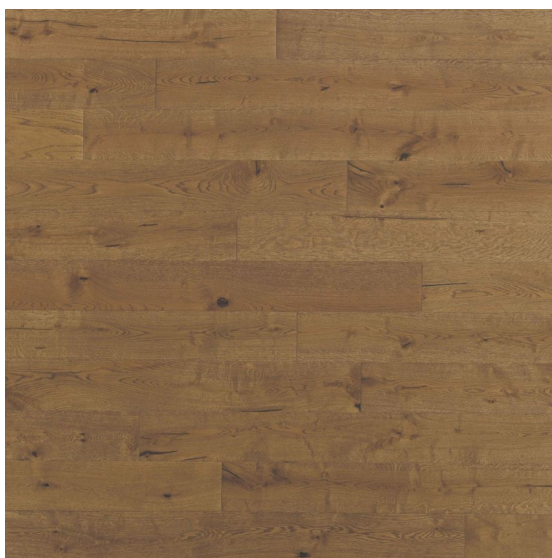

## Инженерный паркет Legni Del Titano Rovere Tobacco

**Производитель:** LEGNI DEL TITANO  
**Код товара:** Инженерный паркет Legni Del Titano Rovere Tobacco  
**Артикул:** LDT-111  
**Толщина изделия:** 14/15 мм  
**Страна производства:** Италия  
**Размеры:** Ширина: 160/170/200/240. Длина: 800-2000/800-2400/1500-2400.  
**Дизайн:** Двухслойный инженерный паркет  
**Порода дерева:** Дуб  
**Селекция:** Рустик, натур, селект (по выбору заказчика)  
**Фаска:** С 4-х сторон  
**Тип покрытия:** Лак  
**Соединение:** Шип/паз  
**Толщина верхнего слоя:** 3,5 мм  
**Тип поверхности:** Брашированная  
**Твёрдость породы:** 3,7 по Бринеллю