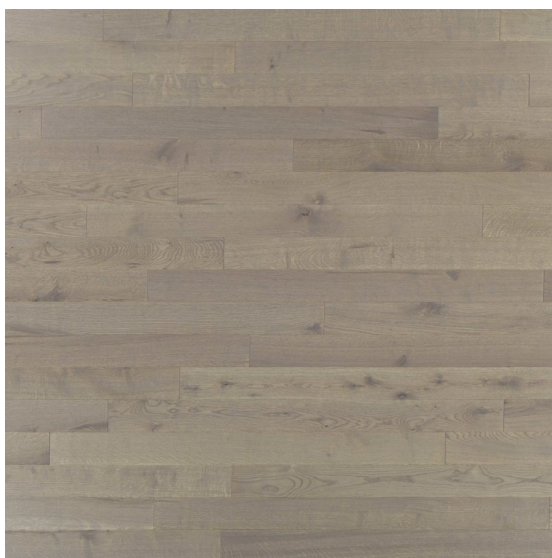

ПАРКЕТ | СТЕНОВЫЕ ПАНЕЛИ | ДВЕРИ

Инженерный паркет Legni Del Titano Rovere Zeus

Производитель: LEGNI DEL TITANO
Код товара: Инженерный паркет Legni Del Titano Rovere Zeus
Артикул: LDT-113
Толщина изделия: 14/15 мм
Страна производства: Италия
Размеры: Ширина: 160/170/200/240. Длина: 800-2000/800-2400/1500-2400.
Дизайн: Двухслойный инженерный паркет
Порода дерева: Дуб
Селекция: Рустик, натур, селект (по выбору заказчика)
Фаска: С 4-х сторон
Тип покрытия: Лак
Соединение: Шип/паз
Толщина верхнего слоя: 3,5 мм
Тип поверхности: Брашированная
Твёрдость породы: 3,7 по Бринеллю