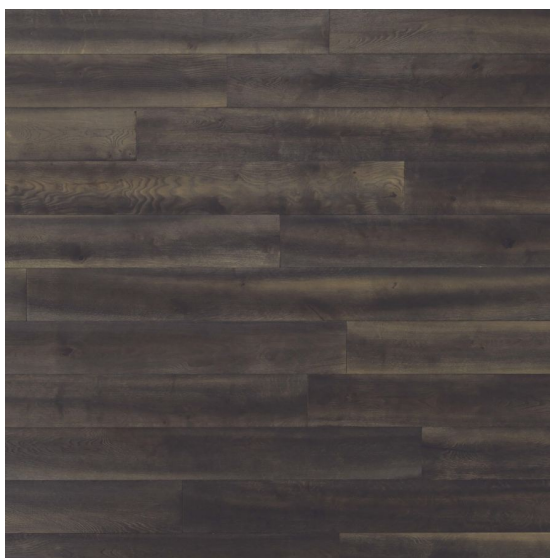

## Инженерный паркет Legni Del Titano Rovere Samo

**Производитель:** LEGNI DEL TITANO  
**Код товара:** Инженерный паркет Legni Del Titano Rovere Samo  
**Артикул:** LDT-122  
**Толщина изделия:** 14/15 мм  
**Страна производства:** Италия  
**Размеры:** Ширина: 160/170/200/240. Длина: 800-2000/800-2400/1500-2400.  
**Дизайн:** Двухслойный инженерный паркет  
**Порода дерева:** Дуб  
**Селекция:** Рустик, натур, селект (по выбору заказчика)  
**Фаска:** С 4-х сторон  
**Тип покрытия:** Лак  
**Соединение:** Шип/паз  
**Толщина верхнего слоя:** 3,5 мм  
**Тип поверхности:** Брашированная  
**Твёрдость породы:** 3,7 по Бринеллю