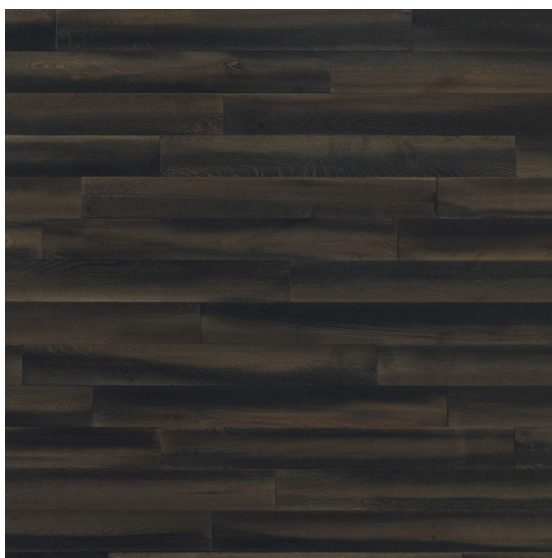

## Инженерный паркет Legni Del Titano Rovere Zante

**Производитель:** LEGNI DEL TITANO  
**Код товара:** Инженерный паркет Legni Del Titano Rovere Zante  
**Артикул:** LDT-123  
**Толщина изделия:** 14/15 мм  
**Страна производства:** Италия  
**Размеры:** Ширина: 160/170/200/240. Длина: 800-2000/800-2400/1500-2400.  
**Дизайн:** Двухслойный инженерный паркет  
**Порода дерева:** Дуб  
**Селекция:** Рустик, натур, селект (по выбору заказчика)  
**Фаска:** С 4-х сторон  
**Тип покрытия:** Лак  
**Соединение:** Шип/паз  
**Толщина верхнего слоя:** 3,5 мм  
**Тип поверхности:** Брашированная  
**Твёрдость породы:** 3,7 по Бринеллю