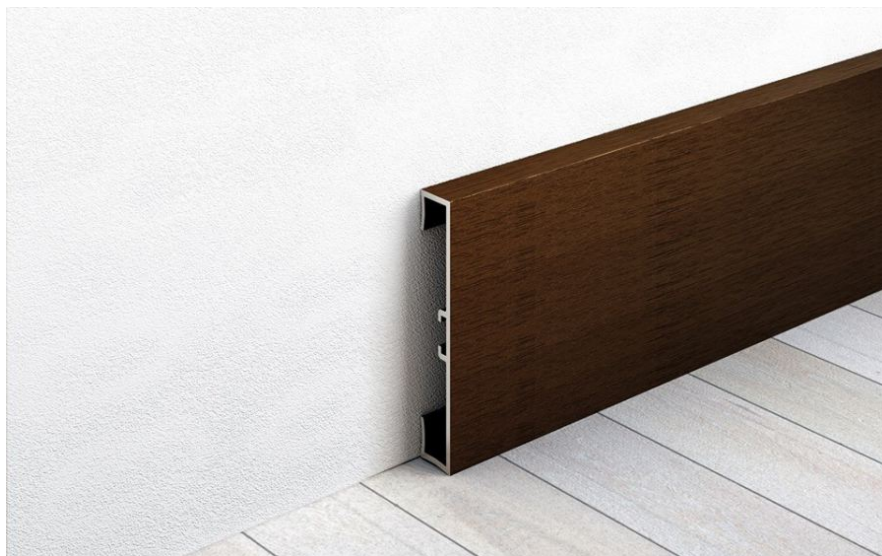

## Алюминиевый плинтус Profilpas Metal Line 89/6 (алюминий крашеный, ржавчина)

**Производитель:** PROFILPAS

**Код товара:** Алюминиевый плинтус Profilpas Metal Line 89/6 (алюминий крашеный)

**Артикул:** PLP-026

**Страна производства:** Италия

**Коллекция:** Metal Line

**Размеры:** Длина: 200 см; Высота: 60 мм.

**Материал изделия:** Алюминий

**Отделка:** алюминий крашеный, ржавчина