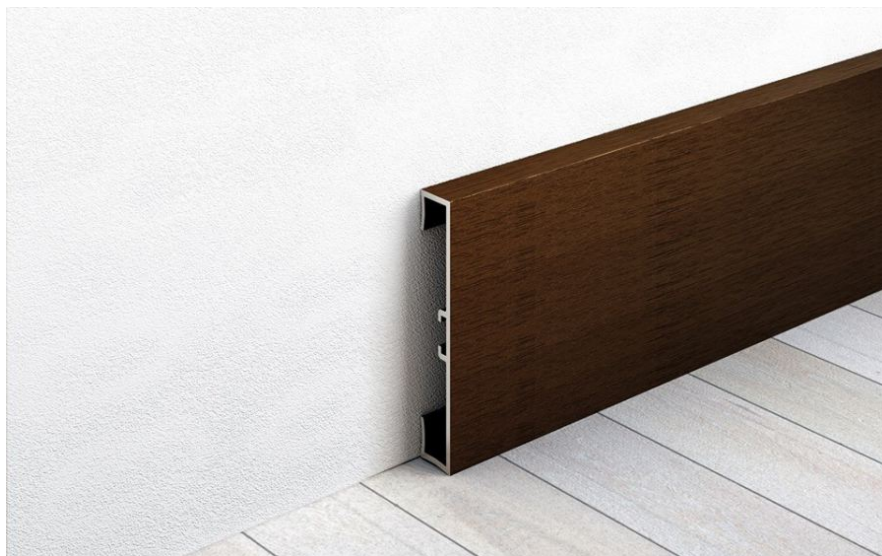

## Алюминиевый плинтус Profilpas Metal Line 89/8 (алюминий крашеный, ржавчина)

**Производитель:** PROFILPAS

**Код товара:** Алюминиевый плинтус Profilpas Metal Line 89/8 (алюминий крашеный)

**Артикул:** PLP-032

**Страна производства:** Италия

**Коллекция:** Metal Line

**Размеры:** Длина: 200 см; Высота: 80 мм.

**Материал изделия:** Алюминий

**Отделка:** алюминий крашеный, ржавчина