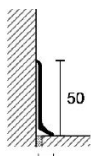

Алюминиевый плинтус Profilpas Metal Line 90/5 (алюминий крашеный, состаренный серый)

Производитель: PROFILPAS

Код товара: Алюминиевый плинтус Profilpas Metal Line 90/5 (алюминий крашеный)

Артикул: PLP-050

Страна производства: Италия

Коллекция: Metal Line

Размеры: Длина: 200 см; Высота: 40 мм.

Материал изделия: Алюминий

Отделка: алюминий крашеный, состаренный серый

КЛИЕНТСКИЙ ЦЕНТР

+7 (800) 100 83 54

Пишите нам

+7 (495) 972 83 54

#designstudioparquet