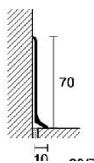

Алюминиевый плинтус Profilpas Metal Line 90/7 (алюминий крашеный, белый матовый)

Производитель: PROFILPAS

Код товара: Алюминиевый плинтус Profilpas Metal Line 90/7 (алюминий крашеный)

Артикул: PLP-067

Страна производства: Италия

Коллекция: Metal Line

Размеры: Длина: 200 см; Высота: 40 мм.

Материал изделия: Алюминий

Отделка: алюминий крашеный, белый матовый

КЛИЕНТСКИЙ ЦЕНТР

+7 (800) 100 83 54

Пишите нам

+7 (495) 972 83 54

#designstudioparquet