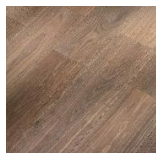

ПАРКЕТ | СТЕНОВЫЕ ПАНЕЛИ | ДВЕРИ

Модульный паркет Matita Foglie D'Oro С Американский орех (Ca' Corner),  
мрамор Carrara

**Производитель:** LEGNI DEL TITANO

**Код товара:** Модульный паркет Matita Foglie D'Oro С Американский орех  
(Ca' Co

**Артикул:** FDOM-025

**Вставки:** латунь, мрамор Carrara

**Толщина изделия:** 16 мм

**Страна производства:** Италия

**Коллекция:** Matita American Walnut

**Размеры:** 200x1000 мм

**Дизайн:** двухслойный

**Порода дерева:** Американский орех

**Селекция:** селект, рустик

**Фаска:** по 4 сторонам

**Тип покрытия:** лак или масло (по выбору заказчика)

**Соединение:** шип паз

**Толщина верхнего слоя:** 4 мм

**Твёрдость породы:** 5 по Бринеллю

КЛИЕНТСКИЙ ЦЕНТР