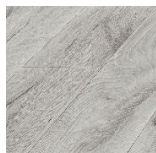

Модульный паркет Matita Foglie D'Oro С Американский орех (Giglio), мрамор Carrara

Производитель: LEGNI DEL TITANO

Код товара: Модульный паркет Matita Foglie D'Oro С Американский орех (Giglio)

Артикул: FDOM-026

Вставки: латунь, мрамор Carrara

Толщина изделия: 16 мм

Страна производства: Италия

Коллекция: Matita American Walnut

Размеры: 200x1000 мм

Дизайн: двухслойный

Порода дерева: Американский орех

Селекция: селект, рустик

Фаска: по 4 сторонам

Тип покрытия: лак или масло (по выбору заказчика)

Соединение: шип паз

Толщина верхнего слоя: 4 мм

Твёрдость породы: 5 по Бринеллю

КЛИЕНТСКИЙ ЦЕНТР

+7 (800) 100 83 54

Пишите нам

+7 (495) 972 83 54