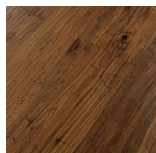

ПАРКЕТ | СТЕНОВЫЕ ПАНЕЛИ | ДВЕРИ

Модульный паркет Matita Foglie D'Oro С Американский орех (Ca' Sette Soft),  
мрамор Carrara

**Производитель:** LEGNI DEL TITANO

**Код товара:** Модульный паркет Matita Foglie D'Oro С Американский орех  
(Ca' Se

**Артикул:** FDOM-030

**Вставки:** латунь, мрамор Carrara

**Толщина изделия:** 16 мм

**Страна производства:** Италия

**Коллекция:** Matita American Walnut

**Размеры:** 200x1000 мм

**Дизайн:** двухслойный

**Порода дерева:** Американский орех

**Селекция:** селект, рустик

**Фаска:** по 4 сторонам

**Тип покрытия:** лак или масло (по выбору заказчика)

**Соединение:** шип паз

**Толщина верхнего слоя:** 4 мм

**Твёрдость породы:** 5 по Бринеллю

КЛИЕНТСКИЙ ЦЕНТР