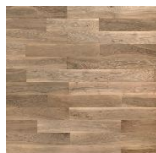

ПАРКЕТ | СТЕНОВЫЕ ПАНЕЛИ | ДВЕРИ

Модульный паркет Matita Foglie D'Oro С Американский орех (Ca' Brando),
мрамор Carrara

Производитель: LEGNI DEL TITANO

Код товара: Модульный паркет Matita Foglie D'Oro С Американский орех (Ca' Br

Артикул: FDOM-031

Вставки: латунь, мрамор Carrara

Толщина изделия: 16 мм

Страна производства: Италия

Коллекция: Matita American Walnut

Размеры: 200x1000 мм

Дизайн: двухслойный

Порода дерева: Американский орех