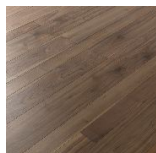

Модульный паркет Matita Foglie D'Oro С Американский орех (Ca' Bollani),
мрамор Carrara

Производитель: LEGNI DEL TITANO

Код товара: Модульный паркет Matita Foglie D'Oro С Американский орех
(Ca' Bo

Артикул: FDOM-032

Вставки: латунь, мрамор Carrara

Толщина изделия: 16 мм

Страна производства: Италия

Коллекция: Matita American Walnut

Размеры: 200x1000 мм

Дизайн: двухслойный

Порода дерева: Американский орех

Селекция: селект, рустик

Фаска: по 4 сторонам

Тип покрытия: лак или масло (по выбору заказчика)

Соединение: шип паз

Толщина верхнего слоя: 4 мм

Твёрдость породы: 5 по Бринеллю

КЛИЕНТСКИЙ ЦЕНТР

+7 (800) 100 83 54

Пишите нам

+7 (495) 972 83 54