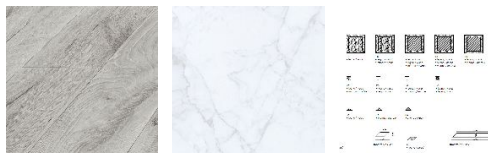

Производитель: LEGNI DEL TITANO

Код товара: Модульный паркет Matita Foglie D'Oro D Американский орех (Giglio)

Артикул: FDOM-042

Вставки: мрамор Carrara

Толщина изделия: 16 мм

Страна производства: Италия

Коллекция: Matita American Walnut

Размеры: 200x1000 мм

Дизайн: двухслойный

Порода дерева: Американский орех

Селекция: селект, рустик

Фаска: по 4 сторонам

Тип покрытия: лак или масло (по выбору заказчика)

Соединение: шип паз

Толщина верхнего слоя: 4 мм

Твёрдость породы: 5 по Бринеллю

КЛИЕНТСКИЙ ЦЕНТР

+7 (800) 100 83 54

Пишите нам

+7 (495) 972 83 54