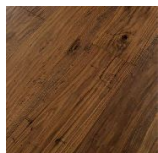

ПАРКЕТ | СТЕНОВЫЕ ПАНЕЛИ | ДВЕРИ

Модульный паркет Matita Foglie D'Oro D Американский орех (Ca' Sette Soft), мрамор Carrara

Производитель: LEGNI DEL TITANO

Код товара: Модульный паркет Matita Foglie D'Oro D Американский орех
(Ca' Se

Артикул: FDOM-046

Вставки: мрамор Carrara

Толщина изделия: 16 мм

Страна производства: Италия

Коллекция: Matita American Walnut

Размеры: 200x1000 мм

Дизайн: двухслойный

Порода дерева: Американский орех

Селекция: селект, рустик

Фаска: по 4 сторонам

Тип покрытия: лак или масло (по выбору заказчика)

Соединение: шип паз

Толщина верхнего слоя: 4 мм

Твёрдость породы: 5 по Бринеллю

КЛИЕНТСКИЙ ЦЕНТР

+7 (800) 100 83 54