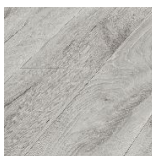

Модульный паркет Matita Foglie D'Oro A Европейский орех (Giglio)

Производитель: LEGNI DEL TITANO

Код товара: Модульный паркет Matita Foglie D'Oro A Европейский орех (Giglio)

Артикул: FDOM-066

Вставки: нет

Толщина изделия: 16 мм

Страна производства: Италия

Коллекция: Matita European Walnut

Размеры: 200x1000 мм

Дизайн: двухслойный

Порода дерева: Европейский орех

Селекция: селект, рустик

Фаска: по 4 сторонам

Тип покрытия: лак или масло (по выбору заказчика)

Соединение: шип паз

Толщина верхнего слоя: 4 мм

Твёрдость породы: 3.5 по Бринеллю

КЛИЕНТСКИЙ ЦЕНТР

+7 (800) 100 83 54

Пишите нам

+7 (495) 972 83 54