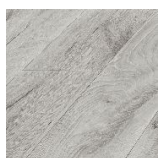

Модульный паркет Matita Foglie D'Oro В Европейский орех (Giglio)

Производитель: LEGNI DEL TITANO

Код товара: Модульный паркет Matita Foglie D'Oro В Европейский орех (Giglio)

Артикул: FDOM-074

Вставки: латунь

Толщина изделия: 16 мм

Страна производства: Италия

Коллекция: Matita European Walnut

Размеры: 200x1000 мм

Дизайн: двухслойный

Порода дерева: Европейский орех

Селекция: селект, рустик

Фаска: по 4 сторонам

Тип покрытия: лак или масло (по выбору заказчика)

Соединение: шип паз

Толщина верхнего слоя: 4 мм

Твёрдость породы: 3.5 по Бринеллю

КЛИЕНТСКИЙ ЦЕНТР

+7 (800) 100 83 54

Пишите нам

+7 (495) 972 83 54