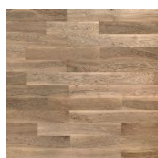

ПАРКЕТ | СТЕНОВЫЕ ПАНЕЛИ | ДВЕРИ

Модульный паркет Matita Foglie D'Oro В Европейский орех (Ca' Brando)

Производитель: LEGNI DEL TITANO

Код товара: Модульный паркет Matita Foglie D'Oro В Европейский орех (Ca' Bra

Vra

Артикул: FDOM-079

Вставки: латунь

Толщина изделия: 16 мм

Страна производства: Италия

Коллекция: Matita European Walnut

Размеры: 200x1000 мм

Дизайн: двухслойный

Порода дерева: Европейский орех

Селекция: селект, рустик

Фаска: по 4 сторонам

Тип покрытия: лак или масло (по выбору заказчика)

Соединение: шип паз

Толщина верхнего слоя: 4 мм

Твёрдость породы: 3.5 по Бринеллю