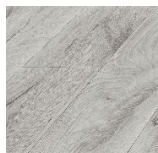

Производитель: LEGNI DEL TITANO

Код товара: Модульный паркет Matita Foglie D'Oro С Европейский орех (Giglio)

Артикул: FDOM-082

Вставки: латунь, мрамор Marquinia

Толщина изделия: 16 мм

Страна производства: Италия

Коллекция: Matita European Walnut

Размеры: 200x1000 мм

Дизайн: двухслойный

Порода дерева: Европейский орех

Селекция: селект, рустик

Фаска: по 4 сторонам

Тип покрытия: лак или масло (по выбору заказчика)

Соединение: шип паз

Толщина верхнего слоя: 4 мм

Твёрдость породы: 3.5 по Бринеллю

КЛИЕНТСКИЙ ЦЕНТР

+7 (800) 100 83 54

Пишите нам

+7 (495) 972 83 54