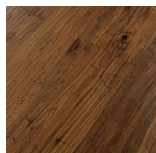

ПАРКЕТ | СТЕНОВЫЕ ПАНЕЛИ | ДВЕРИ

Модульный паркет Matita Foglie D'Oro С Европейский орех (Ca' Sette Soft),  
мрамор Marquinia

**Производитель:** LEGNI DEL TITANO

**Код товара:** Модульный паркет Matita Foglie D'Oro С Европейский орех  
(Ca' Set

**Артикул:** FDOM-086

**Вставки:** латунь, мрамор Marquinia

**Толщина изделия:** 16 мм

**Страна производства:** Италия

**Коллекция:** Matita European Walnut

**Размеры:** 200x1000 мм

**Дизайн:** двухслойный

**Порода дерева:** Европейский орех

**Селекция:** селект, рустик

**Фаска:** по 4 сторонам

**Тип покрытия:** лак или масло (по выбору заказчика)

**Соединение:** шип паз

**Толщина верхнего слоя:** 4 мм

**Твёрдость породы:** 3.5 по Бринеллю

КЛИЕНТСКИЙ ЦЕНТР