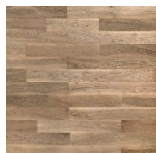

ПАРКЕТ | СТЕНОВЫЕ ПАНЕЛИ | ДВЕРИ

Модульный паркет Matita Foglie D'Oro С Европейский орех (Ca' Brando),
мрамор Marquinia

Производитель: LEGNI DEL TITANO

Код товара: Модульный паркет Matita Foglie D'Oro С Европейский орех
(Ca' Bra

Артикул: FDOM-087

Вставки: латунь, мрамор Marquinia

Толщина изделия: 16 мм

Страна производства: Италия

Коллекция: Matita European Walnut

Размеры: 200x1000 мм

Дизайн: двухслойный

Порода дерева: Европейский орех