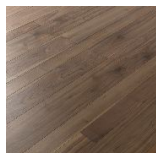

Модульный паркет Matita Foglie D'Oro С Европейский орех (Ca' Bollani), мрамор Marquinia

Производитель: LEGNI DEL TITANO

Код товара: Модульный паркет Matita Foglie D'Oro С Европейский орех
(Ca' Bol

Артикул: FDOM-088

Вставки: латунь, мрамор Marquinia

Толщина изделия: 16 мм

Страна производства: Италия

Коллекция: Matita European Walnut

Размеры: 200x1000 мм

Дизайн: двухслойный

Порода дерева: Европейский орех

Селекция: селект, рустик

Фаска: по 4 сторонам

Тип покрытия: лак или масло (по выбору заказчика)

Соединение: шип паз

Толщина верхнего слоя: 4 мм

Твёрдость породы: 3.5 по Бринеллю

КЛИЕНТСКИЙ ЦЕНТР

+7 (800) 100 83 54

Пишите нам

+7 (495) 972 83 54