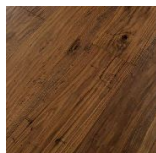

Модульный паркет Matita Foglie D'Oro С Европейский орех (Ca' Sette Soft),
мрамор Carrara

Производитель: LEGNI DEL TITANO

Код товара: Модульный паркет Matita Foglie D'Oro С Европейский орех (Ca' Set)

Артикул: FDOM-094

Вставки: латунь, мрамор Carrara

Толщина изделия: 16 мм

Страна производства: Италия

Коллекция: Matita European Walnut

Размеры: 200x1000 мм

Дизайн: двухслойный

Порода дерева: Европейский орех

Селекция: селект, рустик

Фаска: по 4 сторонам

Тип покрытия: лак или масло (по выбору заказчика)

Соединение: шип паз

Толщина верхнего слоя: 4 мм

Твёрдость породы: 3.5 по Бринеллю

КЛИЕНТСКИЙ ЦЕНТР

+7 (800) 100 83 54

Пишите нам

+7 (495) 972 83 54