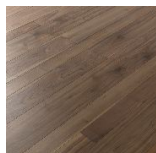

Модульный паркет Matita Foglie D'Oro С Европейский орех (Ca' Bollani),
мрамор Carrara

Производитель: LEGNI DEL TITANO

Код товара: Модульный паркет Matita Foglie D'Oro С Европейский орех
(Ca' Bol

Артикул: FDOM-096

Вставки: латунь, мрамор Carrara

Толщина изделия: 16 мм

Страна производства: Италия

Коллекция: Matita European Walnut

Размеры: 200x1000 мм

Дизайн: двухслойный

Порода дерева: Европейский орех

Селекция: селект, рустик

Фаска: по 4 сторонам

Тип покрытия: лак или масло (по выбору заказчика)

Соединение: шип паз

Толщина верхнего слоя: 4 мм

Твёрдость породы: 3.5 по Бринеллю

КЛИЕНТСКИЙ ЦЕНТР

+7 (800) 100 83 54

Пишите нам

+7 (495) 972 83 54