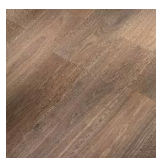

Модульный паркет Matita Foglie D'Oro С Дуб (Ca' Corner), мрамор Marquinia

Производитель: LEGNI DEL TITANO

Код товара: Модульный паркет Matita Foglie D'Oro С Дуб (Ca' Corner), мрамор

Артикул: FDOM-145

Вставки: латунь, мрамор Marquinia

Толщина изделия: 16 мм

Страна производства: Италия

Коллекция: Matita Rovere

Размеры: 200x1000 мм

Дизайн: двухслойный

Порода дерева: Дуб

Селекция: селект, рустик

Фаска: по 4 сторонам

Тип покрытия: лак или масло (по выбору заказчика)

Соединение: шип паз

Толщина верхнего слоя: 4 мм

Твёрдость породы: 3.7 по Бринеллю

КЛИЕНТСКИЙ ЦЕНТР

+7 (800) 100 83 54

Пишите нам

+7 (495) 972 83 54