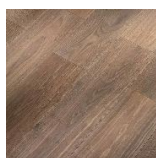

Производитель: LEGNI DEL TITANO

Код товара: Модульный паркет Matita Foglie D'Oro С Дуб (Ca' Corner), мрамор

Артикул: FDOM-153

Вставки: латунь, мрамор Carrara

Толщина изделия: 16 мм

Страна производства: Италия

Коллекция: Matita Rovere

Размеры: 200x1000 мм

Дизайн: двухслойный

Порода дерева: Дуб

Селекция: селект, рустик

Фаска: по 4 сторонам

Тип покрытия: лак или масло (по выбору заказчика)

Соединение: шип паз

Толщина верхнего слоя: 4 мм

Твёрдость породы: 3.7 по Бринеллю

КЛИЕНТСКИЙ ЦЕНТР

+7 (800) 100 83 54

Пишите нам

+7 (495) 972 83 54