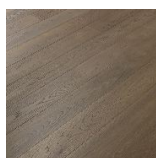

Производитель: LEGNI DEL TITANO

Код товара: Модульный паркет Matita Foglie D'Oro С Дуб (Ca' Polo), мрамор Ca

Артикул: FDOM-156

Вставки: латунь, мрамор Carrara

Толщина изделия: 16 мм

Страна производства: Италия

Коллекция: Matita Rovere

Размеры: 200x1000 мм

Дизайн: двухслойный

Порода дерева: Дуб

Селекция: селект, рустик

Фаска: по 4 сторонам

Тип покрытия: лак или масло (по выбору заказчика)

Соединение: шип паз

Толщина верхнего слоя: 4 мм

Твёрдость породы: 3.7 по Бринеллю

КЛИЕНТСКИЙ ЦЕНТР

+7 (800) 100 83 54

Пишите нам

+7 (495) 972 83 54