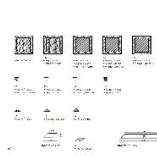

Производитель: LEGNI DEL TITANO

Код товара: Модульный паркет Matita Foglie D'Oro С Дуб (Vogue), мрамор Carrara

Артикул: FDOM-157

Вставки: латунь, мрамор Carrara

Толщина изделия: 16 мм

Страна производства: Италия

Коллекция: Matita Rovere

Размеры: 200x1000 мм

Дизайн: двухслойный

Порода дерева: Дуб

Селекция: селект, рустик

Фаска: по 4 сторонам

Тип покрытия: лак или масло (по выбору заказчика)

Соединение: шип паз

Толщина верхнего слоя: 4 мм

Твёрдость породы: 3.7 по Бринеллю

КЛИЕНТСКИЙ ЦЕНТР

+7 (800) 100 83 54

Пишите нам

+7 (495) 972 83 54