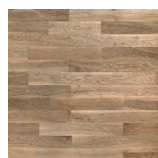

ПАРКЕТ | СТЕНОВЫЕ ПАНЕЛИ | ДВЕРИ

Модульный паркет Matita Foglie D'Oro С Дуб (Ca' Brando), мрамор Carrara

Производитель: LEGNI DEL TITANO

Код товара: Модульный паркет Matita Foglie D'Oro С Дуб (Ca' Brando), мрамор

Артикул: FDOM-159

Вставки: латунь, мрамор Carrara

Толщина изделия: 16 мм

Страна производства: Италия

Коллекция: Matita Rovere

Размеры: 200x1000 мм

Дизайн: двухслойный

Порода дерева: Дуб

Селекция: селект, рустик

Фаска: по 4 сторонам

Тип покрытия: лак или масло (по выбору заказчика)

Соединение: шип паз

Толщина верхнего слоя: 4 мм

Твёрдость породы: 3.7 по Бринеллю

КЛИЕНТСКИЙ ЦЕНТР

+7 (800) 100 83 54