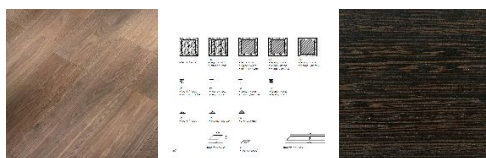

ПАРКЕТ | СТЕНОВЫЕ ПАНЕЛИ | ДВЕРИ

Модульный паркет Matita Foglie D'Oro E Дуб (Ca' Corner), дерево Wenge

Производитель: LEGNI DEL TITANO

Код товара: Модульный паркет Matita Foglie D'Oro E Дуб (Ca' Corner),
дерево

Артикул: FDOM-177

Вставки: дерево Wenge (венге)

Толщина изделия: 16 мм

Страна производства: Италия

Коллекция: Matita Rovere

Размеры: 200x1000 мм

Дизайн: двухслойный

Порода дерева: Дуб

Селекция: селект, рустик

Фаска: по 4 сторонам

Тип покрытия: лак или масло (по выбору заказчика)

Соединение: шип паз

Толщина верхнего слоя: 4 мм

Твёрдость породы: 3.7 по Бринеллю

КЛИЕНТСКИЙ ЦЕНТР

+7 (800) 100 83 54