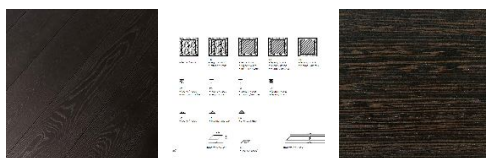

ПАРКЕТ | СТЕНОВЫЕ ПАНЕЛИ | ДВЕРИ

Модульный паркет Matita Foglie D'Oro E Дуб (Ca' Contarini), дерево Wenge

Производитель: LEGNI DEL TITANO

Код товара: Модульный паркет Matita Foglie D'Oro E Дуб (Ca' Contarini),
дере

Артикул: FDOM-179

Вставки: дерево Wenge (венге)

Толщина изделия: 16 мм

Страна производства: Италия

Коллекция: Matita Rovere

Размеры: 200x1000 мм

Дизайн: двухслойный

Порода дерева: Дуб

Селекция: селект, рустик

Фаска: по 4 сторонам

Тип покрытия: лак или масло (по выбору заказчика)

Соединение: шип паз

Толщина верхнего слоя: 4 мм

Твёрдость породы: 3.7 по Бринеллю

КЛИЕНТСКИЙ ЦЕНТР

+7 (800) 100 83 54