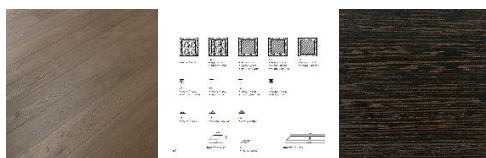

## Модульный паркет Matita Foglie D'Oro E Дуб (Ca' Polo), дерево Wenge

**Производитель:** LEGNI DEL TITANO

**Код товара:** Модульный паркет Matita Foglie D'Oro E Дуб (Ca' Polo), дерево We

**Артикул:** FDOM-180

**Вставки:** дерево Wenge (венге)

**Толщина изделия:** 16 мм

**Страна производства:** Италия

**Коллекция:** Matita Rovere

**Размеры:** 200x1000 мм

**Дизайн:** двухслойный

**Порода дерева:** Дуб

**Селекция:** селект, рустик