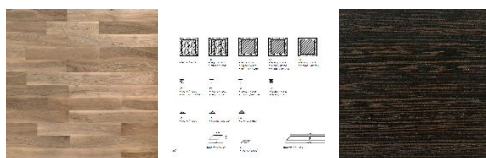

ПАРКЕТ | СТЕНОВЫЕ ПАНЕЛИ | ДВЕРИ

Модульный паркет Matita Foglie D'Oro E Дуб (Ca' Brando), дерево Wenge

Производитель: LEGNI DEL TITANO

Код товара: Модульный паркет Matita Foglie D'Oro E Дуб (Ca' Brando),
дерево

Артикул: FDOM-183

Вставки: дерево Wenge (венге)

Толщина изделия: 16 мм

Страна производства: Италия

Коллекция: Matita Rovere

Размеры: 200x1000 мм

Дизайн: двухслойный

Порода дерева: Дуб

Селекция: селект, рустик

Фаска: по 4 сторонам

Тип покрытия: лак или масло (по выбору заказчика)

Соединение: шип паз

Толщина верхнего слоя: 4 мм

Твёрдость породы: 3.7 по Бринеллю

КЛИЕНТСКИЙ ЦЕНТР

+7 (800) 100 83 54