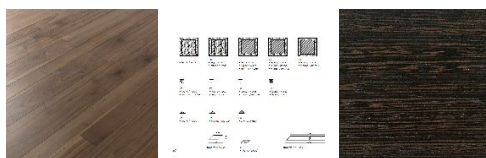

ПАРКЕТ | СТЕНОВЫЕ ПАНЕЛИ | ДВЕРИ

Модульный паркет Matita Foglie D'Oro E Дуб (Ca' Bollani), дерево Wenge

Производитель: LEGNI DEL TITANO

Код товара: Модульный паркет Matita Foglie D'Oro E Дуб (Ca' Bollani),
дерево

Артикул: FDOM-184

Вставки: дерево Wenge (венге)

Толщина изделия: 16 мм

Страна производства: Италия

Коллекция: Matita Rovere

Размеры: 200x1000 мм

Дизайн: двухслойный

Порода дерева: Дуб

Селекция: селект, рустик

Фаска: по 4 сторонам

Тип покрытия: лак или масло (по выбору заказчика)

Соединение: шип паз

Толщина верхнего слоя: 4 мм

Твёрдость породы: 3.7 по Бринеллю

КЛИЕНТСКИЙ ЦЕНТР

+7 (800) 100 83 54