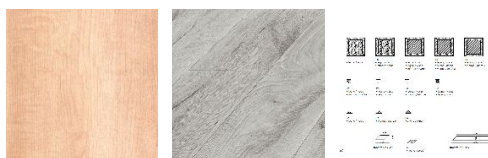

Производитель: LEGNI DEL TITANO

Код товара: Модульный паркет Matita Foglie D'Oro E Дуб (Giglio), дерево Асеро

Асеро

Артикул: FDOM-186

Вставки: дерево Асеро (клен)

Толщина изделия: 16 мм

Страна производства: Италия

Коллекция: Matita Rovere

Размеры: 200x1000 мм

Дизайн: двухслойный

Порода дерева: Дуб

Селекция: селект, рустик

Фаска: по 4 сторонам

Тип покрытия: лак или масло (по выбору заказчика)

Соединение: шип паз

Толщина верхнего слоя: 4 мм

Твёрдость породы: 3.7 по Бринеллю

КЛИЕНТСКИЙ ЦЕНТР

+7 (800) 100 83 54

Пишите нам

+7 (495) 972 83 54