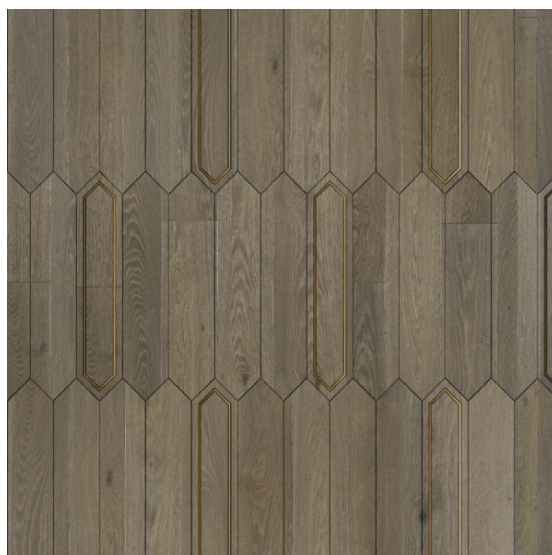

ПАРКЕТ | СТЕНОВЫЕ ПАНЕЛИ | ДВЕРИ

Модульный паркет Foglie D'Oro Matita 110

Производитель: FOGLIE D'ORO
Код товара: Модульный паркет Foglie D'Oro Matita 110
Артикул: FDOM-195
Вставки: Латунь
Страна производства: Италия
Коллекция: Matita
Размеры: 16x200x1000 мм
Порода дерева: Дуб
Селекция: Рустик
Фаска: По 4 сторонам
Тип покрытия: Лак или масло (по выбору заказчика)
Соединение: Шип-паз
Толщина верхнего слоя: 4 мм
Твёрдость породы: 3,7 по Бринеллю