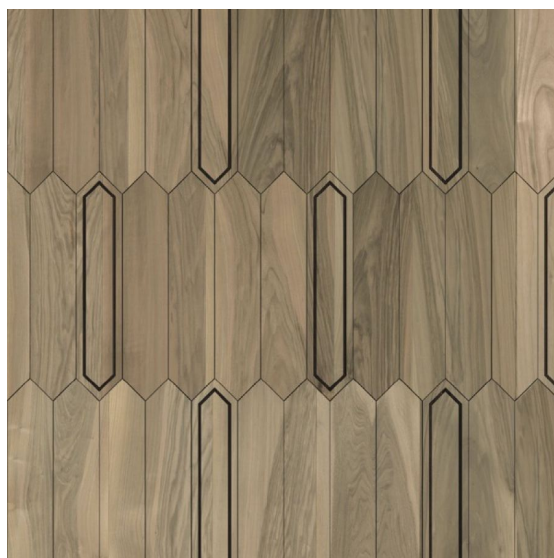

ПАРКЕТ | СТЕНОВЫЕ ПАНЕЛИ | ДВЕРИ

Модульный паркет Foglie D'Oro Matita 111

Производитель: FOGLIE D'ORO
Код товара: Модульный паркет Foglie D'Oro Matita 111
Артикул: FDOM-196
Вставки: Венге
Страна производства: Италия
Коллекция: Matita
Размеры: 16x200x1000 мм
Порода дерева: Европейский орех
Селекция: Селект
Фаска: По 4 сторонам
Тип покрытия: Лак или масло (по выбору заказчика)
Соединение: Шип-паз
Толщина верхнего слоя: 4 мм
Твёрдость породы: 3,5 по Бринеллю