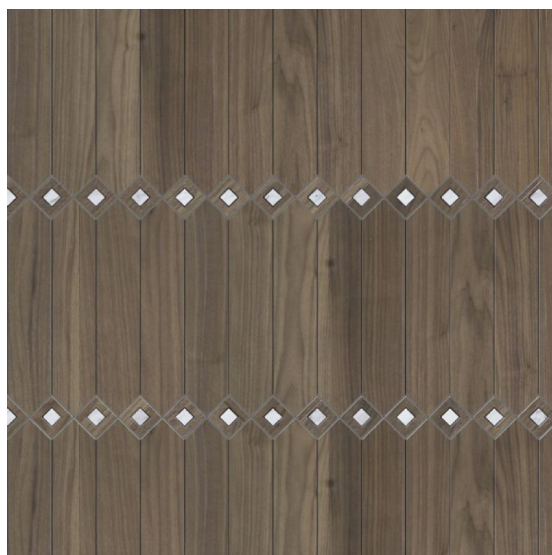

## Модульный паркет Foglie D'Oro Matita 121

**Производитель:** FOGLIE D'ORO  
**Код товара:** Модульный паркет Foglie D'Oro Matita 121  
**Артикул:** FDOM-200  
**Вставки:** Мрамор  
**Страна производства:** Италия  
**Коллекция:** Matita  
**Размеры:** 16x200x1000 мм, 16x141x141 мм  
**Порода дерева:** Европейский орех  
**Селекция:** Рустик  
**Фаска:** По 4 сторонам  
**Тип покрытия:** Лак или масло (по выбору заказчика)  
**Соединение:** Шип-паз  
**Толщина верхнего слоя:** 4 мм  
**Твёрдость породы:** 3,5 по Бринеллю