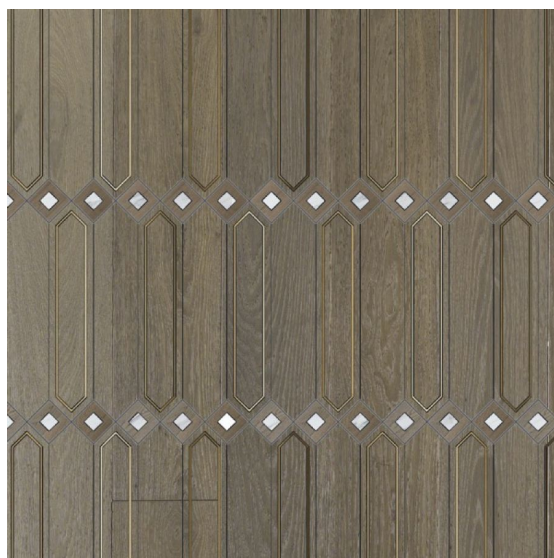

ПАРКЕТ | СТЕНОВЫЕ ПАНЕЛИ | ДВЕРИ

Модульный паркет Foglie D'Oro Matita 122

Производитель: FOGLIE D'ORO
Код товара: Модульный паркет Foglie D'Oro Matita 122
Артикул: FDOM-201
Вставки: Мрамор и латунь
Страна производства: Италия
Коллекция: Matita
Размеры: 16x200x1000 мм, 16x141x141 мм
Порода дерева: Дуб
Селекция: Рустик
Фаска: По 4 сторонам
Тип покрытия: Лак или масло (по выбору заказчика)
Соединение: Шип-паз
Толщина верхнего слоя: 4 мм
Твёрдость породы: 3,7 по Бринеллю