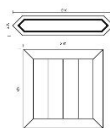

## Модульный паркет Foglie D'Oro Matita 131

**Производитель:** FOGLIE D'ORO  
**Код товара:** Модульный паркет Foglie D'Oro Matita 131  
**Артикул:** FDOM-203  
**Вставки:** Латунь  
**Страна производства:** Италия  
**Коллекция:** Matita  
**Размеры:** 16x200x1000 мм, 16x800x800 мм  
**Порода дерева:** Европейский орех  
**Селекция:** Рустик  
**Фаска:** По 4 сторонам  
**Тип покрытия:** Лак или масло (по выбору заказчика)  
**Соединение:** Шип-паз  
**Толщина верхнего слоя:** 4 мм  
**Твёрдость породы:** 3.5 по Бринеллю