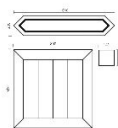

ПАРКЕТ | СТЕНОВЫЕ ПАНЕЛИ | ДВЕРИ

Модульный паркет Foglie D'Oro Matita 140

Производитель: FOGLIE D'ORO
Код товара: Модульный паркет Foglie D'Oro Matita 140
Артикул: FDOM-205
Вставки: Латунь
Страна производства: Италия
Коллекция: Matita
Размеры: 16x200x1000 мм, 16x800x800 мм, 16x141x141 мм
Порода дерева: Европейский орех
Селекция: Селект
Фаска: По 4 сторонам
Тип покрытия: Лак или масло (по выбору заказчика)
Соединение: Шип-паз
Толщина верхнего слоя: 4 мм
Твёрдость породы: 3.5 по Бринеллю