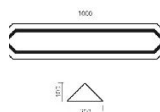

ПАРКЕТ | СТЕНОВЫЕ ПАНЕЛИ | ДВЕРИ

Модульный паркет Foglie D'Oro Matita 151

Производитель: FOGLIE D'ORO
Код товара: Модульный паркет Foglie D'Oro Matita 151
Артикул: FDOM-207
Вставки: Латунь
Страна производства: Италия
Коллекция: Matita
Размеры: 16x200x1000 мм, 16x100x200 мм
Порода дерева: Дуб
Селекция: Селект
Фаска: По 4 сторонам
Тип покрытия: Лак или масло (по выбору заказчика)
Соединение: Шип-паз
Толщина верхнего слоя: 4 мм
Твёрдость породы: 3.7 по Бринеллю