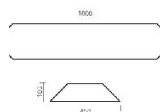

ПАРКЕТ | СТЕНОВЫЕ ПАНЕЛИ | ДВЕРИ

Модульный паркет Foglie D'Oro Matita 161

Производитель: FOGLIE D'ORO
Код товара: Модульный паркет Foglie D'Oro Matita 161
Артикул: FDOM-209
Страна производства: Италия
Коллекция: Matita
Размеры: 16x200x1000 мм, 16x100x400 мм
Порода дерева: Дуб
Селекция: Рустик
Фаска: По 4 сторонам
Тип покрытия: Лак или масло (по выбору заказчика)
Соединение: Шип-паз
Толщина верхнего слоя: 4 мм
Твёрдость породы: 3.5-3.7 по Бринеллю