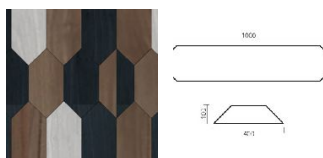

ПАРКЕТ | СТЕНОВЫЕ ПАНЕЛИ | ДВЕРИ

Модульный паркет Foglie D'Oro Matita 171

Производитель: FOGLIE D'ORO
Код товара: Модульный паркет Foglie D'Oro Matita 171
Артикул: FDOM-211
Страна производства: Италия
Коллекция: Matita
Размеры: 16x200x1000 мм, 16x100x400 мм
Порода дерева: Дуб, Европейский орех
Селекция: Селект, рустик
Фаска: По 4 сторонам
Тип покрытия: Лак или масло (по выбору заказчика)
Соединение: Шип-паз
Толщина верхнего слоя: 4 мм
Твёрдость породы: 3,5 - 3,7 по Бринеллю