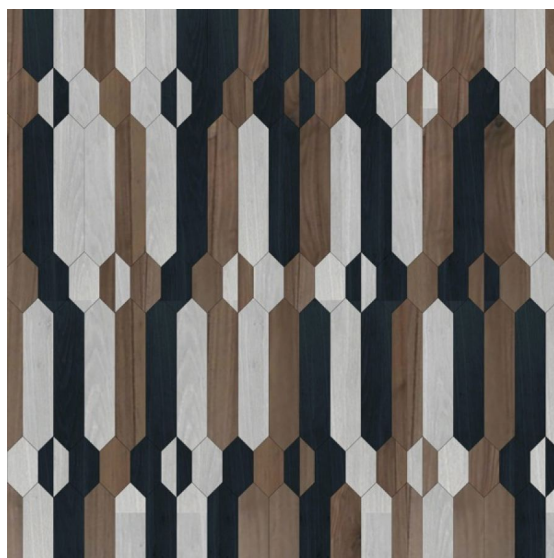

ПАРКЕТ | СТЕНОВЫЕ ПАНЕЛИ | ДВЕРИ

Модульный паркет Foglie D'Oro Matita 171

Производитель: FOGLIE D'ORO
Код товара: Модульный паркет Foglie D'Oro Matita 171
Артикул: FDOM-211
Страна производства: Италия
Коллекция: Matita
Размеры: 16x200x1000 мм, 16x100x400 мм
Порода дерева: Дуб, Европейский орех
Селекция: Селект, рустик
Фаска: По 4 сторонам
Тип покрытия: Лак или масло (по выбору заказчика)
Соединение: Шип-паз
Толщина верхнего слоя: 4 мм
Твёрдость породы: 3,5 - 3,7 по Бринеллю