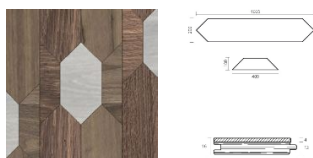

## Модульный паркет Foglie D'Oro Matita 190

**Производитель:** FOGLIE D'ORO  
**Код товара:** Модульный паркет Foglie D'Oro Matita 190  
**Артикул:** FDOM-214  
**Страна производства:** Италия  
**Коллекция:** Matita  
**Размеры:** 16x200x1000 мм, 16x100x400 мм  
**Порода дерева:** Дуб, Европейский орех  
**Селекция:** Рустик, Селект  
**Фаска:** По 4 сторонам  
**Тип покрытия:** Лак или масло (по выбору заказчика)  
**Соединение:** Шип-паз  
**Толщина верхнего слоя:** 4 мм  
**Твёрдость породы:** 3.5-3.7 по Бринеллю