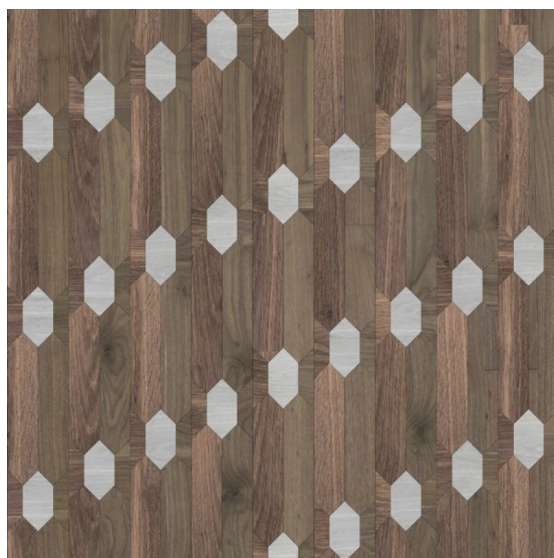

## Модульный паркет Foglie D'Oro Matita 190

**Производитель:** FOGLIE D'ORO  
**Код товара:** Модульный паркет Foglie D'Oro Matita 190  
**Артикул:** FDOM-214  
**Страна производства:** Италия  
**Коллекция:** Matita  
**Размеры:** 16x200x1000 мм, 16x100x400 мм  
**Порода дерева:** Дуб, Европейский орех  
**Селекция:** Рустик, Селект  
**Фаска:** По 4 сторонам  
**Тип покрытия:** Лак или масло (по выбору заказчика)  
**Соединение:** Шип-паз  
**Толщина верхнего слоя:** 4 мм  
**Твёрдость породы:** 3.5-3.7 по Бринеллю