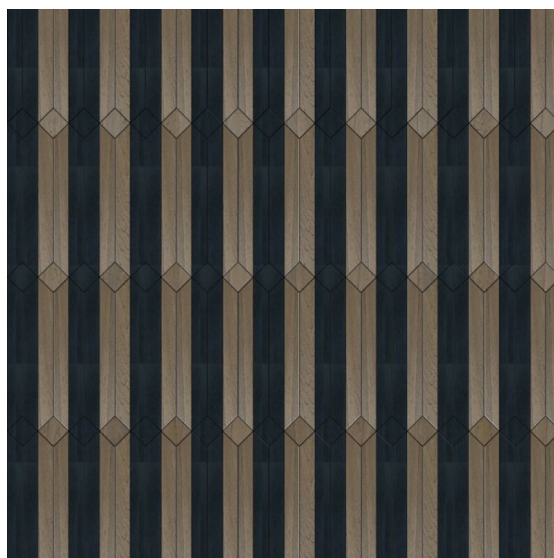

ПАРКЕТ | СТЕНОВЫЕ ПАНЕЛИ | ДВЕРИ

Модульный паркет Foglie D'Oro Matita 211

Производитель: FOGLIE D'ORO
Код товара: Модульный паркет Foglie D'Oro Matita 211
Артикул: FDOM-217
Страна производства: Италия
Коллекция: Matita
Размеры: 16x100x1000 мм, 16x141x141 мм
Порода дерева: Дуб
Селекция: Селект
Фаска: По 4 сторонам
Тип покрытия: Лак или масло (по выбору заказчика)
Соединение: Шип-паз
Толщина верхнего слоя: 4 мм
Твёрдость породы: 3.7 по Бринеллю