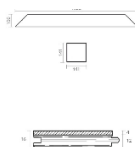

ПАРКЕТ | СТЕНОВЫЕ ПАНЕЛИ | ДВЕРИ

Модульный паркет Foglie D'Oro Matita 211

Производитель: FOGLIE D'ORO
Код товара: Модульный паркет Foglie D'Oro Matita 211
Артикул: FDOM-217
Страна производства: Италия
Коллекция: Matita
Размеры: 16x100x1000 мм, 16x141x141 мм
Порода дерева: Дуб
Селекция: Селект
Фаска: По 4 сторонам
Тип покрытия: Лак или масло (по выбору заказчика)
Соединение: Шип-паз
Толщина верхнего слоя: 4 мм
Твёрдость породы: 3.7 по Бринеллю