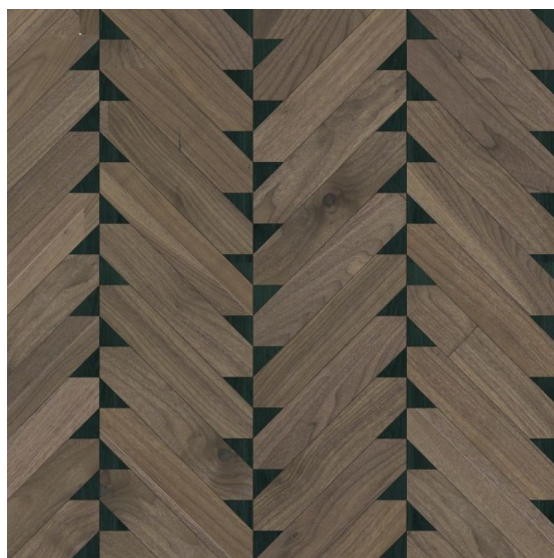

ПАРКЕТ | СТЕНОВЫЕ ПАНЕЛИ | ДВЕРИ

Модульный паркет Foglie D'Oro Matita 220

Производитель: FOGLIE D'ORO
Код товара: Модульный паркет Foglie D'Oro Matita 220
Артикул: FDOM-218
Страна производства: Италия
Коллекция: Matita
Размеры: 16x200x1000 мм, 16x100x200 мм
Порода дерева: Европейский орех
Селекция: Рустик
Фаска: По 4 сторонам
Тип покрытия: Лак или масло (по выбору заказчика)
Соединение: Шип-паз
Толщина верхнего слоя: 4 мм
Твёрдость породы: 3.5 по Бринеллю