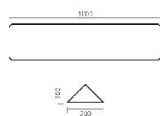

ПАРКЕТ | СТЕНОВЫЕ ПАНЕЛИ | ДВЕРИ

Модульный паркет Foglie D'Oro Matita 220

Производитель: FOGLIE D'ORO
Код товара: Модульный паркет Foglie D'Oro Matita 220
Артикул: FDOM-218
Страна производства: Италия
Коллекция: Matita
Размеры: 16x200x1000 мм, 16x100x200 мм
Порода дерева: Европейский орех
Селекция: Рустик
Фаска: По 4 сторонам
Тип покрытия: Лак или масло (по выбору заказчика)
Соединение: Шип-паз
Толщина верхнего слоя: 4 мм
Твёрдость породы: 3.5 по Бринеллю