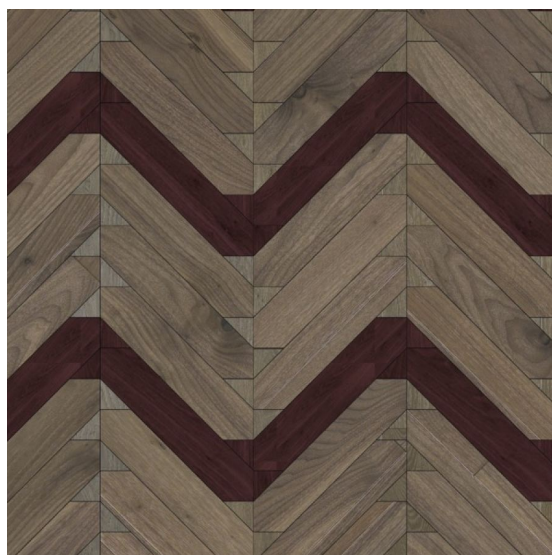

ПАРКЕТ | СТЕНОВЫЕ ПАНЕЛИ | ДВЕРИ

Модульный паркет Foglie D'Oro Matita 222

Производитель: FOGLIE D'ORO
Код товара: Модульный паркет Foglie D'Oro Matita 222
Артикул: FDOM-220
Страна производства: Италия
Коллекция: Matita
Размеры: 16x200x1000 мм, 16x100x200 мм
Порода дерева: Европейский орех
Селекция: Рустик
Фаска: По 4 сторонам
Тип покрытия: Лак или масло (по выбору заказчика)
Соединение: Шип-паз
Толщина верхнего слоя: 4 мм
Твёрдость породы: 3.5 по Бринеллю