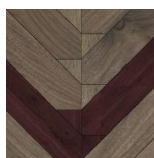

ПАРКЕТ | СТЕНОВЫЕ ПАНЕЛИ | ДВЕРИ

Модульный паркет Foglie D'Oro Matita 222

Производитель: FOGLIE D'ORO
Код товара: Модульный паркет Foglie D'Oro Matita 222
Артикул: FDOM-220
Страна производства: Италия
Коллекция: Matita
Размеры: 16x200x1000 мм, 16x100x200 мм
Порода дерева: Европейский орех
Селекция: Рустик
Фаска: По 4 сторонам
Тип покрытия: Лак или масло (по выбору заказчика)
Соединение: Шип-паз
Толщина верхнего слоя: 4 мм
Твёрдость породы: 3.5 по Бринеллю