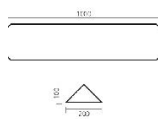

ПАРКЕТ | СТЕНОВЫЕ ПАНЕЛИ | ДВЕРИ

Модульный паркет Foglie D'Oro Matita 222

Производитель: FOGLIE D'ORO
Код товара: Модульный паркет Foglie D'Oro Matita 222
Артикул: FDOM-220
Страна производства: Италия
Коллекция: Matita
Размеры: 16x200x1000 мм, 16x100x200 мм
Порода дерева: Европейский орех
Селекция: Рустик
Фаска: По 4 сторонам
Тип покрытия: Лак или масло (по выбору заказчика)
Соединение: Шип-паз
Толщина верхнего слоя: 4 мм
Твёрдость породы: 3.5 по Бринеллю